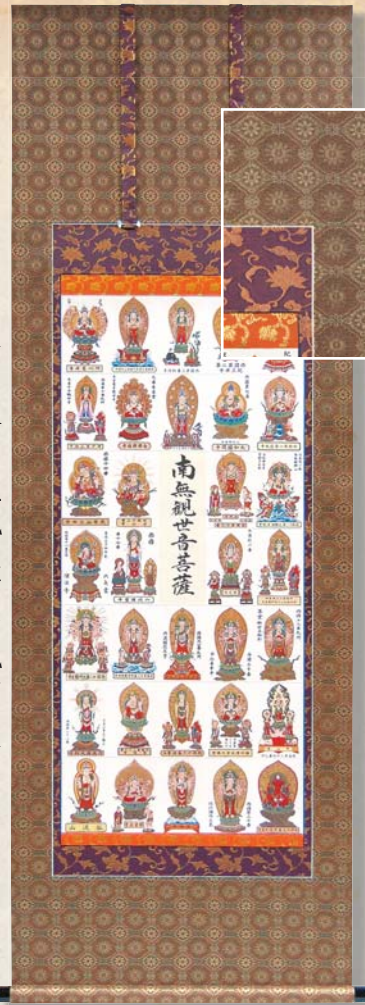

# 掛軸表装いたします

三十三観音様のご加護を永代家宝に...

1 五条御影軸

洗練された紋様が緞子本来の素晴らしさを充分に発揮し現在の暮しに美しく調和します。

お仕立て価格  
**¥39,000** (税別・送料サービス)  
 総丈約152cm×軸先幅約60cm  
 軸先/黒塗り面金  
 真筆「南無観世音菩薩」入

2 貴船御影軸

品格ある古来からの織物で、落ち着いた色調が御影札の観音様をより一層荘厳に引き立てます。

お仕立て価格  
**¥55,000** (税別・送料サービス)  
 総丈約152cm×軸先幅約60cm  
 軸先/黒塗り面金  
 真筆「南無観世音菩薩」入

3 箔入御影軸

壮麗な箔入り西陣織の輝きが織柄を美しく浮き立たせる上質な風合いの本仏表装です。

お仕立て価格  
**¥88,000** (税別・送料サービス)  
 総丈約166cm×軸先幅約60cm  
 軸先/黒塗り面金  
 真筆「南無観世音菩薩」入

4 金剛御影軸

格調高い豪華さが何れの壁色にも美しく調和し、お部屋全体を明るく優雅に見せます。

お仕立て価格  
**¥168,000** (税別・送料サービス)  
 総丈約166cm×軸先幅約60cm  
 軸先/本金軸  
 真筆「南無観世音菩薩」入

好評  
表装裂地の  
最高峰

和室はもちろんのこと洋室にも上質の寛ぎの空間を演出するお薦めの御影軸表装です。

上記4点の西国33ヶ所カラー御影軸表装に限り、下記の桐箱をお付けいたしております。