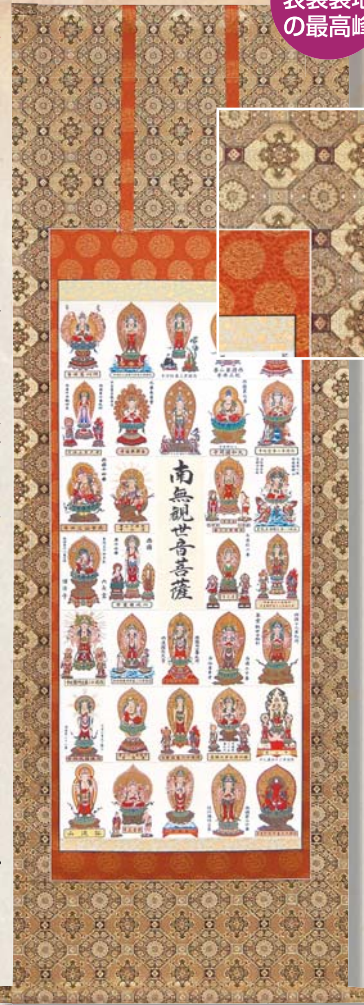

# 掛軸表装いたします

三十三観音様のご加護を永代家宝に...

1 五条御影軸

洗練された紋様が緞子本来の素晴らしさを充分に発揮し現在の暮しに美しく調和します。

お仕立て価格  
**¥39,000** (税別・送料サービス)  
 総丈約152cm×軸先幅約60cm  
 軸先/黒塗り面金  
 真筆「南無観世音菩薩」入

2 貴船御影軸

品格ある古来からの織物で、落ち着いた色調が御影札の観音様をより一層荘厳に引き立てます。

お仕立て価格  
**¥55,000** (税別・送料サービス)  
 総丈約152cm×軸先幅約60cm  
 軸先/黒塗り面金  
 真筆「南無観世音菩薩」入

3 箔入御影軸

壮麗な箔入り西陣織の輝きが織柄を美しく浮き立たせる上質な風合いの本仏表装です。

お仕立て価格  
**¥88,000** (税別・送料サービス)  
 総丈約166cm×軸先幅約60cm  
 軸先/黒塗り面金  
 真筆「南無観世音菩薩」入

4 金剛御影軸

格調高い豪華さが何れの壁色にも美しく調和し、お部屋全体を明るく優雅に見せます。

お仕立て価格  
**¥168,000** (税別・送料サービス)  
 総丈約166cm×軸先幅約60cm  
 軸先/本金軸  
 真筆「南無観世音菩薩」入

好評  
表装裂地の  
最高峰

和室はもちろんのこと洋室にも上質の寛ぎの空間を演出するお薦めの御影軸表装です。

上記4点の西国33ヶ所カラー御影軸表装に限り、下記の桐箱をお付けいたしております。