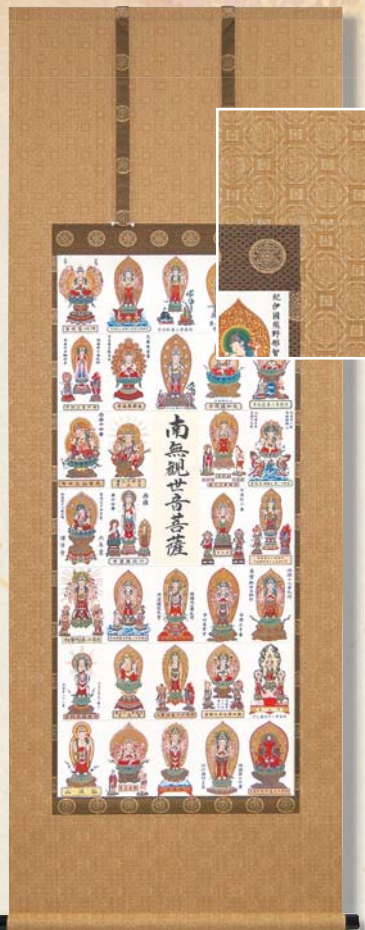

満願されたあなたの西国33ヶ所御影札

# 掛軸表装いたします

三十三観音様のご加護を永代家宝に...

1 五条御影軸

洗練された紋様が緞子本来の素晴らしさを充分に発揮し現在の暮しに美しく調和します。

お仕立て価格  
**¥39,000** (税別・送料サービス)  
 総丈約152cm×軸先幅約60cm  
 軸先/黒塗り面金  
 真筆「南無観世音菩薩」入

2 貴船御影軸

品格ある古来からの織物で、落ち着いた色調が御影札の観音様をより一層荘厳に引き立てます。

お仕立て価格  
**¥55,000** (税別・送料サービス)  
 総丈約152cm×軸先幅約60cm  
 軸先/黒塗り面金  
 真筆「南無観世音菩薩」入

3 箔入御影軸

壮麗な箔入り西陣織の輝きが織柄を美しく浮き立たせる上質な風合いの本仏表装です。

お仕立て価格  
**¥88,000** (税別・送料サービス)  
 総丈約166cm×軸先幅約60cm  
 軸先/黒塗り面金  
 真筆「南無観世音菩薩」入

4 金剛御影軸

格調高い豪華さが何れの壁色にも美しく調和し、お部屋全体を明るく優雅に見せます。

お仕立て価格  
**¥168,000** (税別・送料サービス)  
 総丈約166cm×軸先幅約60cm  
 軸先/本金軸  
 真筆「南無観世音菩薩」入

好評  
表装裂地の  
最高峰

和室はもちろんのこと洋室にも上質の寛ぎの空間を演出するお薦めの御影軸表装です。

上記4点の西国33ヶ所カラー御影軸表装に限り、下記の桐箱をお付けいたしております。