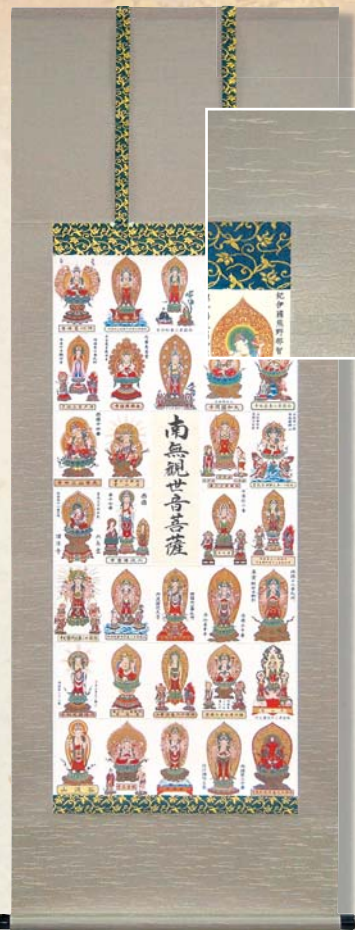

満願されたあなたの西国33ヶ所御影札

# 掛軸表装いたします

三十三観音様のご加護を永代家宝に...

1 五条御影軸

洗練された紋様が緞子本来の素晴らしさを充分に発揮し現在の暮しに美しく調和します。

お仕立て価格  
**¥39,000** (税別・送料サービス)  
 総丈約152cm×軸先幅約60cm  
 軸先/黒塗り面金  
 真筆「南無観世音菩薩」入

2 貴船御影軸

品格ある古来からの織物で、落ち着いた色調が御影札の観音様をより一層荘厳に引き立てます。

お仕立て価格  
**¥55,000** (税別・送料サービス)  
 総丈約152cm×軸先幅約60cm  
 軸先/黒塗り面金  
 真筆「南無観世音菩薩」入

3 箔入御影軸

壮麗な箔入り西陣織の輝きが織柄を美しく浮き立たせる上質な風合いの本仏表装です。

お仕立て価格  
**¥88,000** (税別・送料サービス)  
 総丈約166cm×軸先幅約60cm  
 軸先/黒塗り面金  
 真筆「南無観世音菩薩」入

4 金剛御影軸

格調高い豪華さが何れの壁色にも美しく調和し、お部屋全体を明るく優雅に見せます。

お仕立て価格  
**¥168,000** (税別・送料サービス)  
 総丈約166cm×軸先幅約60cm  
 軸先/本金軸  
 真筆「南無観世音菩薩」入

好評  
表装裂地の  
最高峰

和室はもちろんのこと洋室にも上質の寛ぎの空間を演出するお薦めの御影軸表装です。

上記4点の西国33ヶ所カラー御影軸表装に限り、下記の桐箱をお付けいたしております。